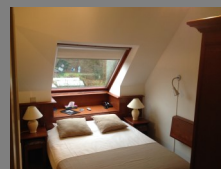

### Dubbel klein

€ 82,50

Kleine 2-persoonskamer met een 2-persoonsbed, tv, telefoon, kleine badkamer met douche en toilet. Van dit kamertype zijn er twee in het hotel.

### Dubbel

€ 87,50

2-persoonskamer met een 2-persoonsbed, tv, telefoon, badkamer met bad/douche en toilet. Van dit kamertype zijn er twee in het hotel.

### Dubbel groot

€ 99,00

2-persoonskamer met een 2-persoonsbed, tv, telefoon, badkamer met inloop douche en toilet. Van dit kamertype zijn er twee in het hotel.

### Dubbel XXL

€ 120,00

Grote 2-persoonskamer met een groot 2-persoonsbed, flatscreen, telefoon, grote badkamer met douche, bad en toilet. Van dit kamer type is er een in het hotel. Twee extra bedden mogelijk in de bijkamer (gescheiden door deur).